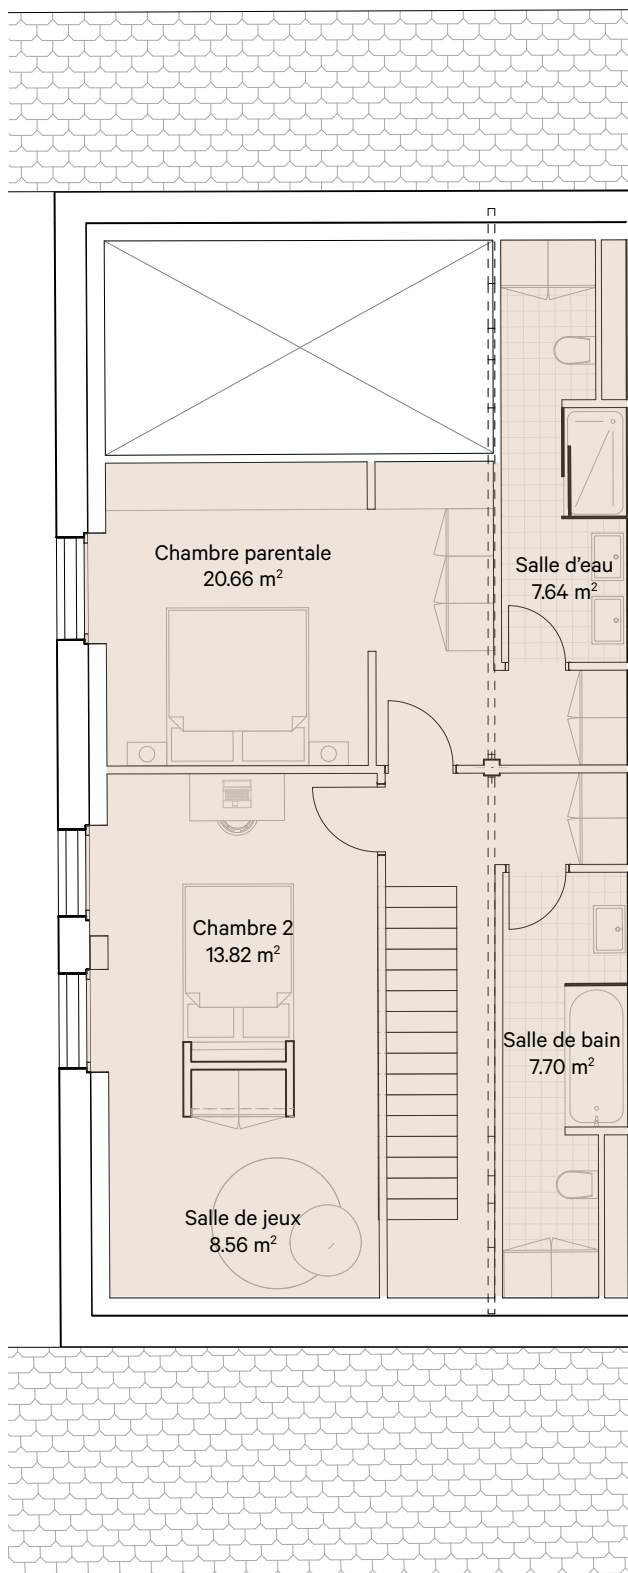

DOMUS

RÉSIDENCES

— COMMUGNY —

Appartement 2

5.5 pièces

Étages	3	Surface nette	166 m ²
Chambres	3	Surface utile	237 m ²
Parkings souterrains	2	Jardin	102 m ²
		Terrasse et balcon	24 m ²

Naef Immobilier Nyon S.A.
Rue de Rive 20
1260 Nyon

Étage

Rez inférieur

DOMUS RÉSIDENCES

— COMMUGNY —

Appartement 2

5.5 pièces

Étage	Rez-de-chaussée
Surface nette	85.12 m ²
Jardin	102 m ²

0 1 2 3 4 5

DOMUS

RÉSIDENCES

— COMMUGNY —

Appartement 2

5.5 pièces

Étage 1er étage
Surface nette 69.45 m²

0 1 2 3 4 5