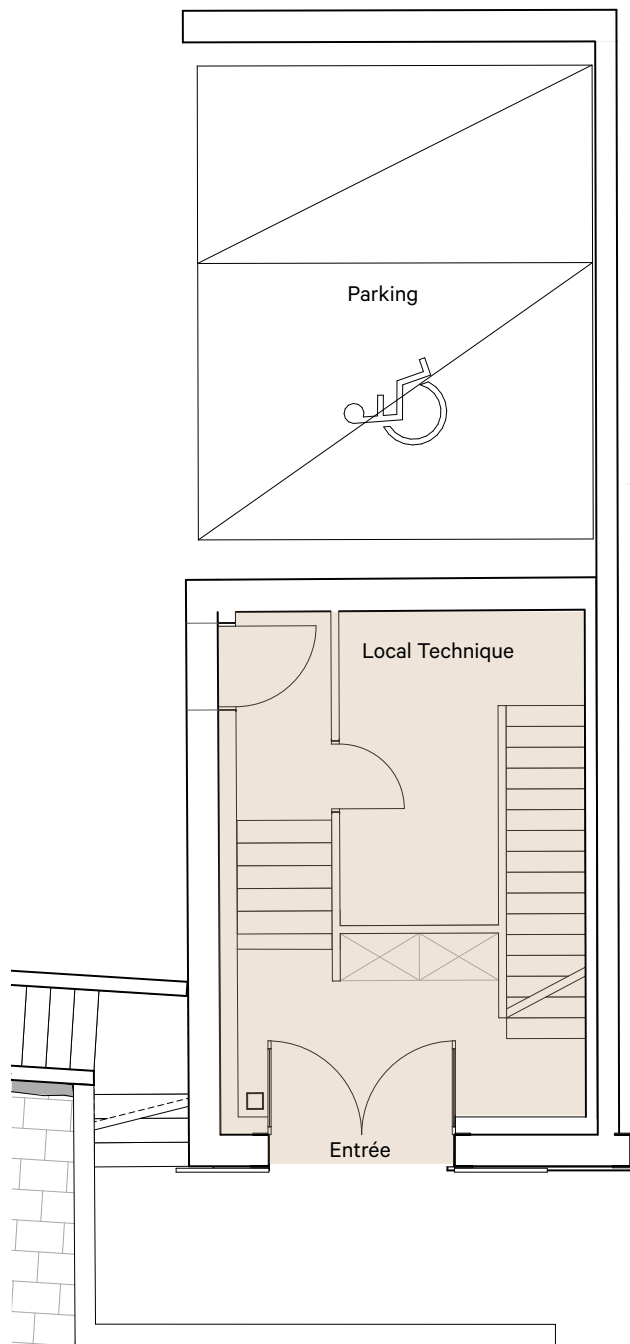

DOMUS

RÉSIDENCES

— COMMUGNY —

Appartement 2

5.5 pièces

Étages	3	Surface nette	166 m ²
Chambres	3	Surface utile	237 m ²
Parkings souterrains	2	Jardin	102 m ²
		Terrasse et balcon	24 m ²

Naef Immobilier Nyon S.A.
Rue de Rive 20
1260 Nyon

Étage

Rez inférieur

DOMUS RÉSIDENCES

— COMMUGNY —

Appartement 2

5.5 pièces

Étage	Rez-de-chaussée
Surface nette	85.12 m ²
Jardin	102 m ²

0 1 2 3 4 5