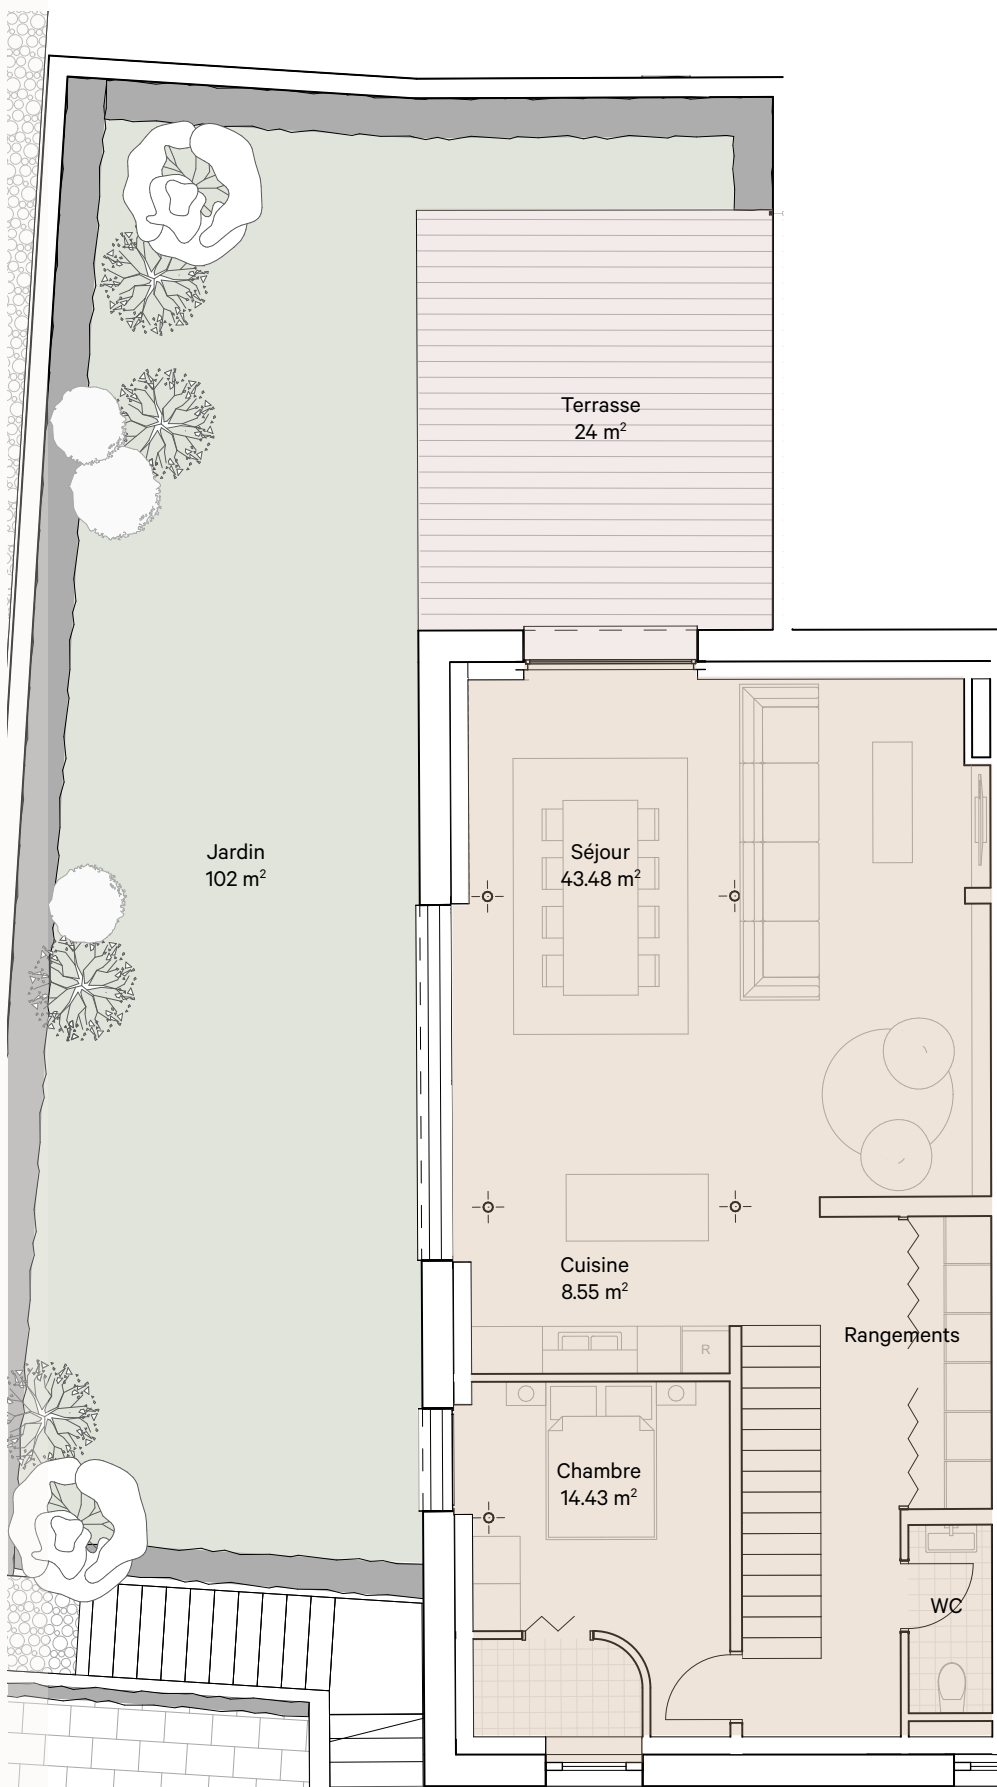

DOMUS

RÉSIDENCES

— COMMUGNY —

Appartement 2

5.5 pièces

Étages	3	Surface nette	166 m ²
Chambres	3	Surface utile	237 m ²
Parkings souterrains	2	Jardin	102 m ²
		Terrasse et balcon	24 m ²

Naef Immobilier Nyon S.A.
Rue de Rive 20
1260 Nyon

Étage

Rez inférieur

DOMUS RÉSIDENCES

— COMMUGNY —

Appartement 2

5.5 pièces

Étage	Rez-de-chaussée
Surface nette	85.12 m ²
Jardin	102 m ²

0 1 2 3 4 5

DOMUS

RÉSIDENCES

— COMMUGNY —

Appartement 2

5.5 pièces

Étage 1er étage
Surface nette 69.45 m²

0 1 2 3 4 5